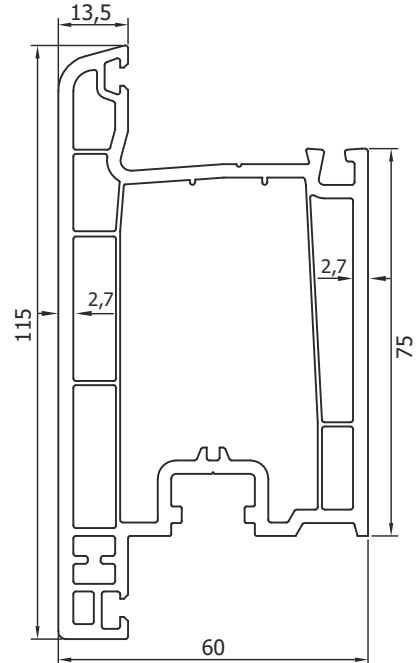

653 Kanat Profili / Sash Profile / بروفایل المصراع
1,000 kg/m

657 Kapı Kanat Profili / Door Sash Profile / بروفایل مصراع الباب
1,340 kg/m

604 Hareketli Orta Kayıt / *Overhang Profile*
بروفایل مولیون المتحرك

1,100 kg/m

607 Dar Kapı Kanat Profili / *Tight Door Sash Profile*
بروفایل المصراع الضيق للباب

1,485 kg/m

605 Kapı Kanat Profili / *Door Sash Profile*
بروفایل مصراع الباب

1,695 kg/m

606 Dışa Açılır Kapı Profili / *Outside Opening Door Profile*
بروفایل الباب بالفتح الخارجي

1,720 kg/m

611 4 mm Tek Cam Çıtası / 4 mm Single Glass Bead
٤ ملم بلورات زجاجية فردية

0,280 kg/m

621 4 mm Tek Cam Çıtası / 4 mm Single Glass Bead
٤ ملم بلورات زجاجية فردية

0,250 kg/m

612 20 mm Çift Cam Çıtası / 20 mm Double Glass Bead
٢٠ ملم بلورات زجاجية مزدوجة