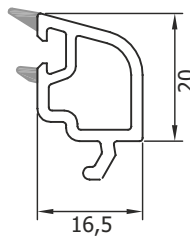

1,720 kg/m

611 4 mm Tek Cam Çıtası / 4 mm Single Glass Bead
٤ ملم بلورات زجاجية فردية

0,280 kg/m

621 4 mm Tek Cam Çıtası / 4 mm Single Glass Bead
٤ ملم بلورات زجاجية فردية

0,250 kg/m

612 20 mm Çift Cam Çıtası / 20 mm Double Glass Bead
٢٠ ملم بلورات زجاجية مزدوجة

0,200 kg/m

620 20 mm Çift Cam Çıtası / 20 mm Double Glass Bead
٢٠ ملم بلورات زجاجية مزدوجة

0,180 kg/m

614 24 mm Çift Cam Çıtası / 24 mm Double Glass Bead
٢٤ ملم بلورات زجاجية مزدوجة

0,210 kg/m

615 34 mm Çift Cam Çıtası / 34 mm Double Glass Bead
٣٤ ملم بلورات زجاجية مزدوجة