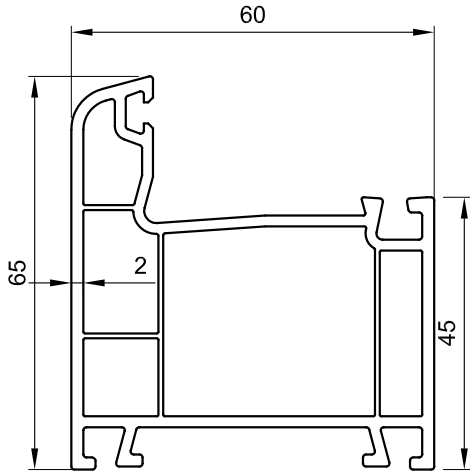

TÜRKİYE'NİN
100 ÖLÇÜLÜ ŞİRKETİ
KURULUŞU
2021 247

2021 TOP 1000 EXPORTERS OF TÜRKİYE
TÜRKİYE'NİN İLK 1000 İHRACATÇISI 214

S650

651 Kasa Profili / Frame Profile / بروفایل الإطار
0,850 kg/m

652 Orta Kayıt / Mullion Profile / بروفایل مولیون
0,876 kg/m

653 Kanat Profili / Sash Profile / بروفایل المصراع
1,000 kg/m

657 Kapı Kanat Profili / Door Sash Profile / بروفایل مصراع الباب
1,340 kg/m

604 Hareketli Orta Kayıt / *Overhang Profile*
بروفایل مولیون المتحرك