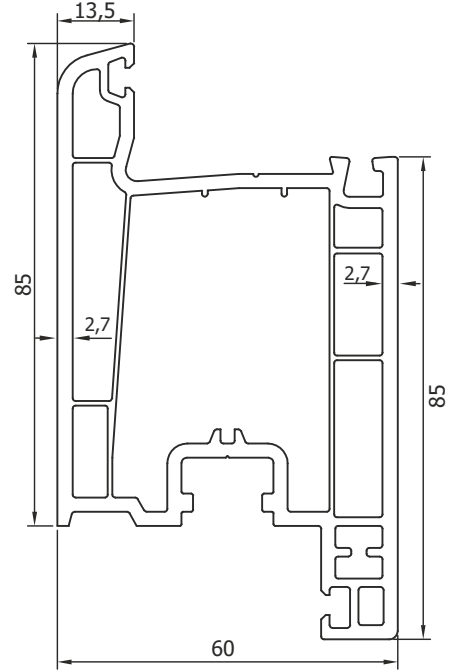

TÜRKİYE'NİN
100 ÖLÇÜLÜ ŞİRKETİ
KURULUŞU
2021 247

2021 TOP 1000 EXPORTERS OF TÜRKİYE
TÜRKİYE'NİN İLK 1000 İHRACATÇISI 214

S650

651 Kasa Profili / Frame Profile / بروفایل الإطار
0,850 kg/m

652 Orta Kayıt / Mullion Profile / بروفایل مولیون
0,876 kg/m

653 Kanat Profili / Sash Profile / بروفایل المصراع
1,000 kg/m

657 Kapı Kanat Profili / Door Sash Profile / بروفایل مصراع الباب
1,340 kg/m

604 Hareketli Orta Kayıt / *Overhang Profile*
بروفایل مولیون المتحرك

1,100 kg/m

607 Dar Kapı Kanat Profili / *Tight Door Sash Profile*
بروفایل المصراع الضيق للباب

1,485 kg/m

605 Kapı Kanat Profili / *Door Sash Profile*
بروفایل مصراع الباب

1,695 kg/m

606 Dışa Açılır Kapı Profili / *Outside Opening Door Profile*
بروفایل الباب بالفتح الخارجي