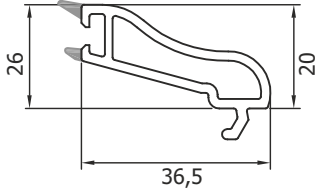

653 Kanat Profili / Sash Profile / بروفایل المصراع
1,000 kg/m

657 Kapı Kanat Profili / Door Sash Profile / بروفایل مصراع الباب
1,340 kg/m

604 Hareketli Orta Kayıt / *Overhang Profile*
بروفایل مولیون المتحرك

1,100 kg/m

607 Dar Kapı Kanat Profili / *Tight Door Sash Profile*
بروفایل المصراع الضيق للباب

1,485 kg/m

605 Kapı Kanat Profili / *Door Sash Profile*
بروفایل مصراع الباب

1,695 kg/m

606 Dışa Açılır Kapı Profili / *Outside Opening Door Profile*
بروفایل الباب بالفتح الخارجي

1,720 kg/m

611 4 mm Tek Cam Çıtası / 4 mm Single Glass Bead
٤ ملم بلورات زجاجية فردية

0,280 kg/m

621 4 mm Tek Cam Çıtası / 4 mm Single Glass Bead
٤ ملم بلورات زجاجية فردية

0,250 kg/m

612 20 mm Çift Cam Çıtası / 20 mm Double Glass Bead
٢٠ ملم بلورات زجاجية مزدوجة