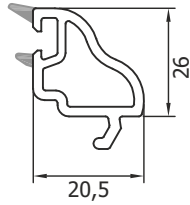

1,100 kg/m

607 Dar Kapı Kanat Profili / *Tight Door Sash Profile*
بروفایل المصراع الضيق للباب

1,485 kg/m

605 Kapı Kanat Profili / *Door Sash Profile*
بروفایل مصراع الباب

1,695 kg/m

606 Dışa Açılır Kapı Profili / *Outside Opening Door Profile*
بروفایل الباب بالفتح الخارجي

1,720 kg/m

611 4 mm Tek Cam Çıtası / 4 mm Single Glass Bead
٤ ملم بلورات زجاجية فردية

0,280 kg/m

621 4 mm Tek Cam Çıtası / 4 mm Single Glass Bead
٤ ملم بلورات زجاجية فردية

0,250 kg/m

612 20 mm Çift Cam Çıtası / 20 mm Double Glass Bead
٢٠ ملم بلورات زجاجية مزدوجة

0,200 kg/m

620 20 mm Çift Cam Çıtası / 20 mm Double Glass Bead
٢٠ ملم بلورات زجاجية مزدوجة

0,180 kg/m

614 24 mm Çift Cam Çıtası / 24 mm Double Glass Bead
٢٤ ملم بلورات زجاجية مزدوجة

0,210 kg/m

615 34 mm Çift Cam Çıtası / 34 mm Double Glass Bead
٣٤ ملم بلورات زجاجية مزدوجة