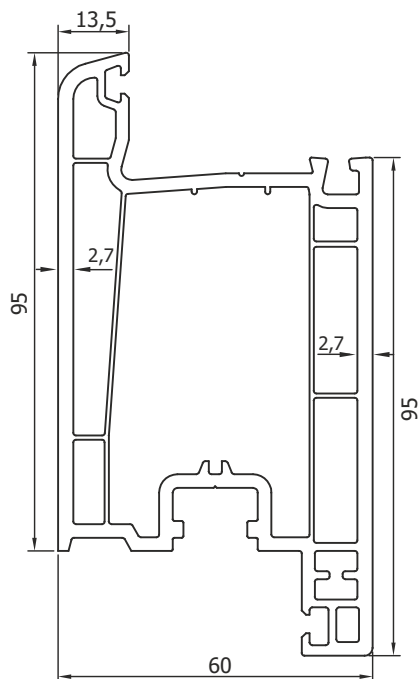

653 Kanat Profili / Sash Profile / بروفایل المصراع
1,000 kg/m

657 Kapı Kanat Profili / Door Sash Profile / بروفایل مصراع الباب
1,340 kg/m

604 Hareketli Orta Kayıt / *Overhang Profile*
بروفایل مولیون المتحرك

1,100 kg/m

607 Dar Kapı Kanat Profili / *Tight Door Sash Profile*
بروفایل المصراع الضيق للباب

1,485 kg/m

605 Kapı Kanat Profili / *Door Sash Profile*
بروفایل مصراع الباب

1,695 kg/m

606 Dışa Açılır Kapı Profili / *Outside Opening Door Profile*
بروفایل الباب بالفتح الخارجي

1,720 kg/m

611 4 mm Tek Cam Çıtası / 4 mm Single Glass Bead
٤ ملم بلورات زجاجية فردية

0,280 kg/m

621 4 mm Tek Cam Çıtası / 4 mm Single Glass Bead
٤ ملم بلورات زجاجية فردية

0,250 kg/m

612 20 mm Çift Cam Çıtası / 20 mm Double Glass Bead
٢٠ ملم بلورات زجاجية مزدوجة