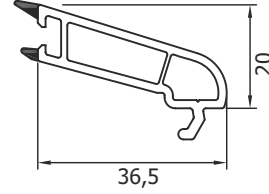

1,100 kg/m

607 Dar Kapı Kanat Profili / *Tight Door Sash Profile*
بروفایل المصراع الضيق للباب

1,485 kg/m

605 Kapı Kanat Profili / *Door Sash Profile*
بروفایل مصراع الباب

1,695 kg/m

606 Dışa Açılır Kapı Profili / *Outside Opening Door Profile*
بروفایل الباب بالفتح الخارجي

1,720 kg/m

611 4 mm Tek Cam Çıtası / 4 mm Single Glass Bead
٤ ملم بلورات زجاجية فردية

0,280 kg/m

621 4 mm Tek Cam Çıtası / 4 mm Single Glass Bead
٤ ملم بلورات زجاجية فردية

0,250 kg/m

612 20 mm Çift Cam Çıtası / 20 mm Double Glass Bead
٢٠ ملم بلورات زجاجية مزدوجة

0,200 kg/m

620 20 mm Çift Cam Çıtası / 20 mm Double Glass Bead
٢٠ ملم بلورات زجاجية مزدوجة

0,180 kg/m

614 24 mm Çift Cam Çıtası / 24 mm Double Glass Bead
٢٤ ملم بلورات زجاجية مزدوجة

0,210 kg/m

615 34 mm Çift Cam Çıtası / 34 mm Double Glass Bead
٣٤ ملم بلورات زجاجية مزدوجة