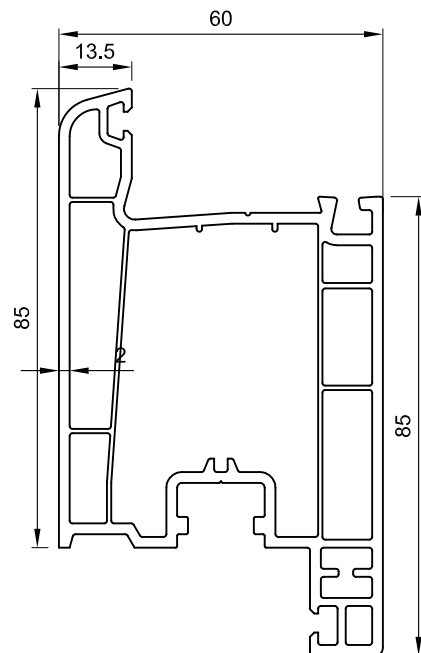

TÜRKİYE'NİN
100 ÖLÇÜLÜ ŞİRKETİ
KURULUŞU
2021 247

2021 TOP 1000 EXPORTERS OF TÜRKİYE
TÜRKİYE'NİN İLK 1000 İHRACATÇISI 214

S650

651 Kasa Profili / Frame Profile / بروفایل الإطار
0,850 kg/m

652 Orta Kayıt / Mullion Profile / بروفایل مولیون
0,876 kg/m

653 Kanat Profili / Sash Profile / بروفایل المصراع
1,000 kg/m

657 Kapı Kanat Profili / Door Sash Profile / بروفایل مصراع الباب
1,340 kg/m

604 Hareketli Orta Kayıt / *Overhang Profile*
بروفایل مولیون المتحرك

1,100 kg/m

607 Dar Kapı Kanat Profili / *Tight Door Sash Profile*
بروفایل المصراع الضيق للباب

1,485 kg/m

605 Kapı Kanat Profili / *Door Sash Profile*
بروفایل مصراع الباب

1,695 kg/m

606 Dışa Açılır Kapı Profili / *Outside Opening Door Profile*
بروفایل الباب بالفتح الخارجي