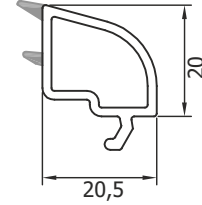

1,100 kg/m

607 Dar Kapı Kanat Profili / *Tight Door Sash Profile*
بروفایل المصراع الضيق للباب

1,485 kg/m

605 Kapı Kanat Profili / *Door Sash Profile*
بروفایل مصراع الباب

1,695 kg/m

606 Dışa Açılır Kapı Profili / *Outside Opening Door Profile*
بروفایل الباب بالفتح الخارجي

1,720 kg/m

611 4 mm Tek Cam Çıtası / 4 mm Single Glass Bead
٤ ملم بلورات زجاجية فردية

0,280 kg/m

621 4 mm Tek Cam Çıtası / 4 mm Single Glass Bead
٤ ملم بلورات زجاجية فردية

0,250 kg/m

612 20 mm Çift Cam Çıtası / 20 mm Double Glass Bead
٢٠ ملم بلورات زجاجية مزدوجة

0,200 kg/m

620 20 mm Çift Cam Çıtası / 20 mm Double Glass Bead
٢٠ ملم بلورات زجاجية مزدوجة

0,180 kg/m

614 24 mm Çift Cam Çıtası / 24 mm Double Glass Bead
٢٤ ملم بلورات زجاجية مزدوجة

0,210 kg/m

615 34 mm Çift Cam Çıtası / 34 mm Double Glass Bead
٣٤ ملم بلورات زجاجية مزدوجة