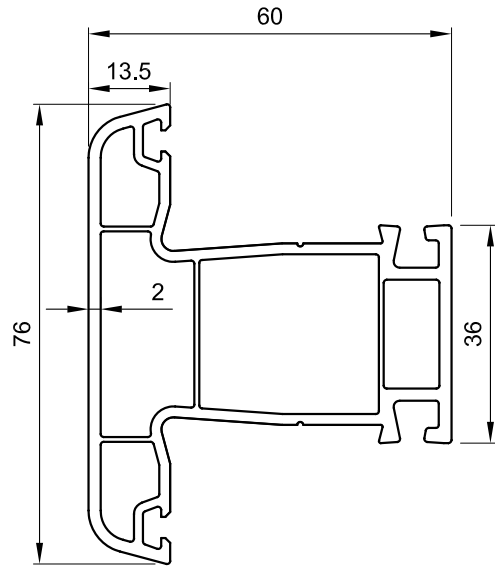

TÜRKİYE'NİN
100 ÖLÇÜLÜ ŞİRKETİ
KURULUŞU
2021 247

2021 TOP 1000 EXPORTERS OF TÜRKİYE
TÜRKİYE'NİN İLK 1000 İHRACATÇISI 214

S650

651 Kasa Profili / Frame Profile / بروفایل الإطار
0,850 kg/m

652 Orta Kayıt / Mullion Profile / بروفایل مولیون
0,876 kg/m

653 Kanat Profili / Sash Profile / بروفایل المصراع
1,000 kg/m

657 Kapı Kanat Profili / Door Sash Profile / بروفایل مصراع الباب
1,340 kg/m

604 Hareketli Orta Kayıt / *Overhang Profile*
بروفایل مولیون المتحرك