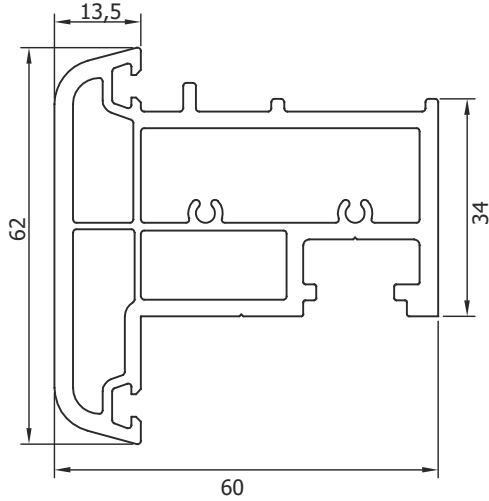

653 Kanat Profili / Sash Profile / بروفایل المصراع
1,000 kg/m

657 Kapı Kanat Profili / Door Sash Profile / بروفایل مصراع الباب
1,340 kg/m

604 Hareketli Orta Kayıt / *Overhang Profile*
بروفایل مولیون المتحرك

1,100 kg/m

607 Dar Kapı Kanat Profili / *Tight Door Sash Profile*
بروفایل المصراع الضيق للباب

1,485 kg/m

605 Kapı Kanat Profili / *Door Sash Profile*
بروفایل مصراع الباب

1,695 kg/m

606 Dışa Açılır Kapı Profili / *Outside Opening Door Profile*
بروفایل الباب بالفتح الخارجي